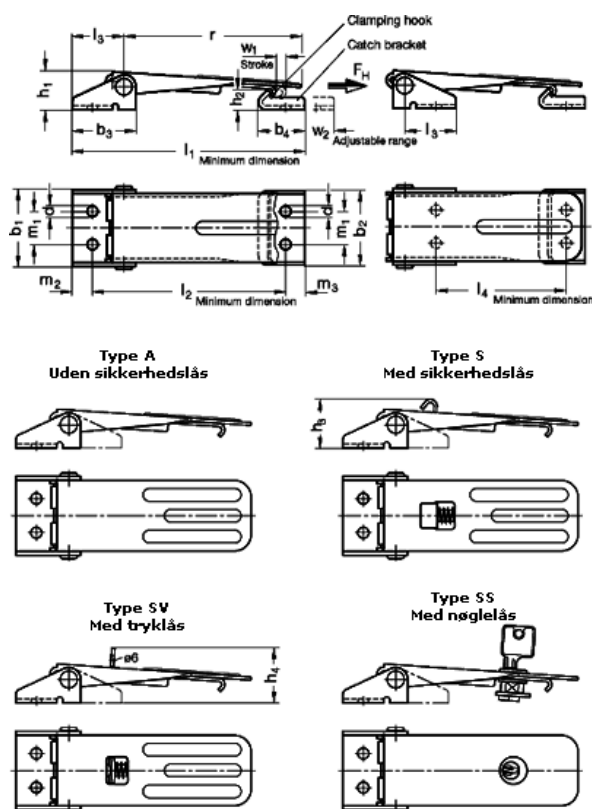

Varenummer: 201111062
 Beskrivelse: E+G Klee hurtigspænder
 GN 821-400-SS-NI-1

Mål

$b_1 = 46,5$	$h_4 = 32,5$	N	= 4000
$b_2 = 45$	$l_1 = 144$	r	= 107,5
$b_3 = 38$	$l_2 = 120,5$	w1	= 6,5
$b_4 = 27$	$l_3 = 32$	w2 justerbar længde	= 18
$d = 6,3$	$l_4 = 83,5$		
$h_1 = 22$	$m_1 = 20$		
$h_2 = 12$	$m_2 = 12$		
$h_3 = 28,5$	$m_3 = 11,5$		